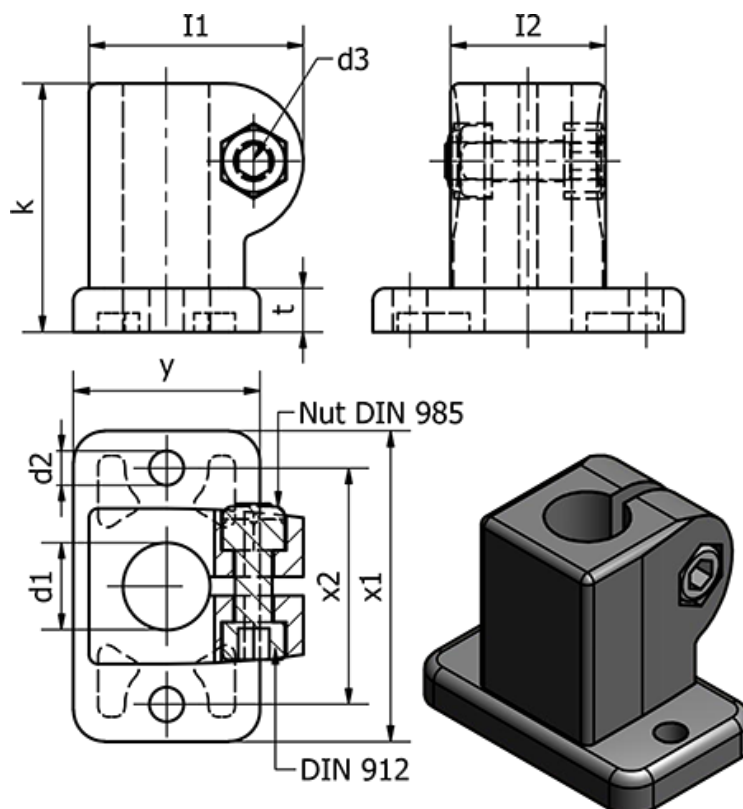

Varenummer: 201623B102BL

Beskrivelse: E+G Laskeforbindelse - GN 162.3-B10-2-BL

Mål

d1	= 10	Vægt (g) = 77
d2	= 5.5	x1 = 50
d3	= M6	x2 = 38
Fastspændings kit for d3	= GN 911-M6-22	y = 30
I1	= 34.5	
I2	= 25	
k	= 40	
t	= 7	